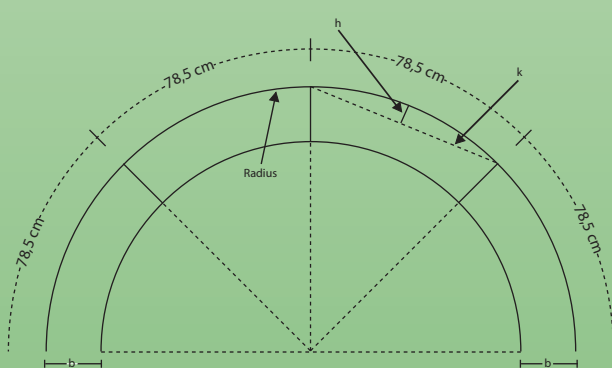

Kantsten, radius

Radius meter (m)	Radius meter (m)	Cirkel stk.	»k« millimeter	»h« millimeter
0,50	3,14	4	707	146
0,75	4,71	6	750	101
1,00	6,28	8	765	76
1,25	7,85	10	772	61
1,50	9,42	12	776	51
2,00	12,57	16	780	38
8,00	50,27	64	785	11
10,00	62,83	80	785	8

Fliser med Chaussesten

41 cm.	30 x 30 cm	41 cm.	0,168 m² 0,090 m²	
			0,078 m²	--- 46 % Granit
51 cm.	40 x 40 cm.	51 cm.	0,260 m² 0,160 m²	
			0,100 m²	--- 38 % Granit
61 cm.	50 x 50 cm.	61 cm.	0,372 m² 0,250 m²	
			0,122 m²	--- 32 % Granit
71 cm.	60 x 60 cm. (4 stk. 30x30 cm. flise)	71 cm.	0,504 m² 0,360 m²	
			0,144 m²	--- 28 % Granit
91 cm.	80 x 80 cm. (4 stk. 40x40 cm. flise)	91 cm.	0,828 m² 0,640 m²	
			0,188 m²	--- 22 % Granit