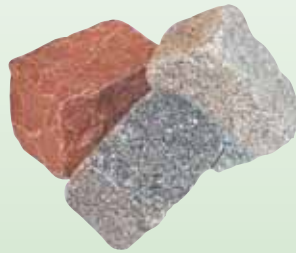

Der kan tilbydes følgende overfladebehandlinger fra vores leverandører: kløvet, jetbrændt, stokhugget og poleret, m.m.

Granittyper

Bjärlöv

Vånga

Rød Bohus

Grå Bohus

Halmstad

Grå Porto

Kina Basalt

Varesortiment

Chaussésten

- til det daglige slid

Brosten

- til det daglige slid

Brosten - tegl

- terrasser
og store åbne pladser

Kantsten

- en smuk og robust afslutning

Klostersten

- til det daglige slid

Mosaiksten

- til pynt mellem betonsten

**Flækker / Klostersten
- håndhugget**

- til havefolket eller kirkegården.
Findes i hel og halv tykkelse