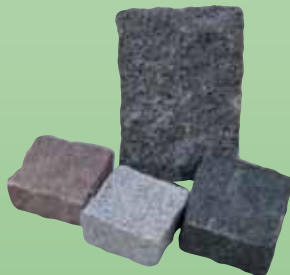

Der kan tilbydes følgende overfladebehandlinger fra vores leverandører: kløvet, jetbrændt, stokhugget og poleret, m.m.

Granittyper

Bjärlöv

Vånga

Rød Bohus

Grå Bohus

Halmstad

Grå Porto

Kantsten

- en smuk og robust afslutning

Klostersten

- til det daglige slid

Mosaiksten

- til pynt mellem betonsten

**Flækker / Klostersten
- håndhugget**

- til havefolket eller kirkegården.
Findes i hel og halv tykkelse